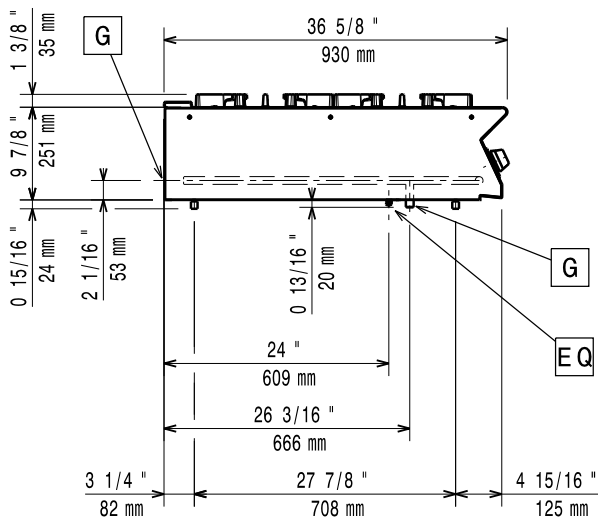

Sida

G = Gasanslutning

Topp