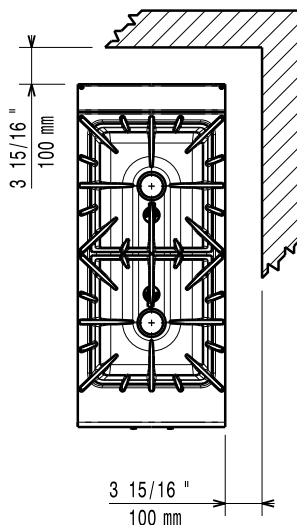

Konstruktion

- Stor arbetsyta med 930 mm djup.
- Utvändiga paneler i rostfritt stål med Scotch Brite-behandling.
- Bänkskiva i AISI 304 rostfritt stål, 2 mm tjock.
- Rät vinkel mellan enheterna för att undvika utrymmen där smuts kan tränga in.

Front

Sida

G = Gasanslutning

Topp

Gas

Natural gas - Pressure:	
391000 (E9GCGD2C00)	7" w.c. (17.4 mbar)
LPG Gas Pressure:	11" w.c. (27.7 mbar)
Gas, effekt:	12 kW
Standardgasleverans	Natural Gas
Gastyp alternativ:	LPG; Naturgas
Gasintag:	1/2"

Nettovikt:	43 kg
Fraktvikt:	41 kg
Frakthöjd:	520 mm
Fraktbredd:	480 mm
Fraktdjup:	1020 mm
Fraktvoly:	0.25 m ³
Effekt främre brännare:	6 - kW
Effekt bakre brännare	6 - 0 kW
[NOT TRANSLATED]	N9CG
Bakre brännare mått - mm	Ø 60
Främre brännare mått - mm	Ø 60