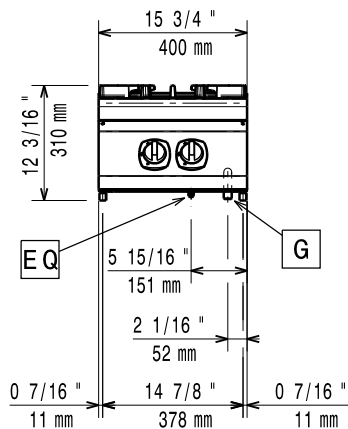

Front

G = Gasanslutning

Gas

Natural gas - Pressure:	
391000 (E9GCGD2C00)	7" w.c. (17.4 mbar)
LPG Gas Pressure:	11" w.c. (27.7 mbar)
Gas, effekt:	12 kW
Standardgasleverans	Natural Gas
Gastyp alternativ:	LPG; Naturgas
Gasintag:	1/2"

Viktig information

Om produkten är ställd bredvid eller mot temperaturkänsliga material, bör ett säkerhetsmellanrum på ca 150 mm bibehållas eller så bör någon form av värmeisolering monteras.

Får ej användas som installationsanvisning. Begär separat installationsanvisning.

Nettovikt:	43 kg
Fraktvikt:	41 kg
Frakthöjd:	520 mm
Fraktbredd:	480 mm
Fraktdjup:	1020 mm
Fraktvoly:	0.25 m³
Effekt främre brännare:	6 - kW
Effekt bakre brännare	6 - 0 kW
[NOT TRANSLATED]	N9CG
Bakre brännare mått - mm	Ø 60
Främre brännare mått - mm	Ø 60